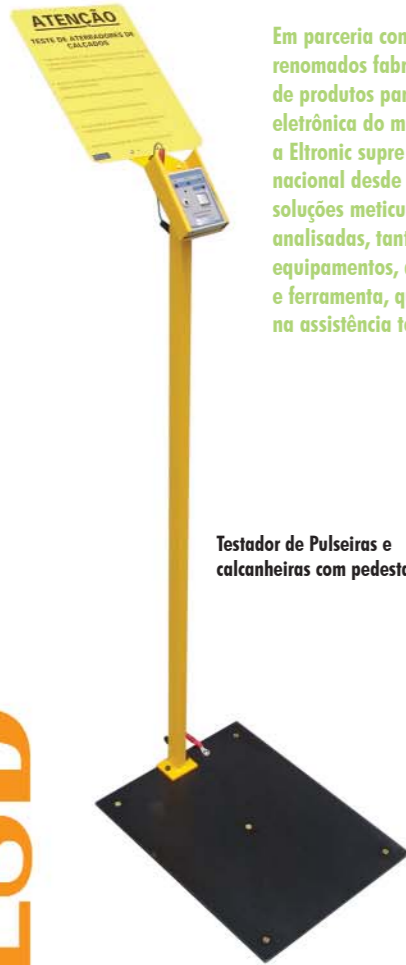

Linha ESD

Testador de Pulseiras e calcanheiras com pedestal

Em parceria com os mais renomados fabricantes de produtos para indústria eletrônica do mundo, a Eltronic supre o mercado nacional desde 1997 com soluções meticulosamente analisadas, tanto em equipamentos, químicos e ferramenta, quanto na assistência técnica

e manutenção de qualquer marca ou modelo. Uma equipe de engenheiros e técnicos dão total suporte na especificação do equipamentos ideal para cada caso e até viabilizam a localização e a importação de produtos especiais em qualquer parte do mundo.

Líquido para Limpeza de Mantas

Dedeiras anti-estática